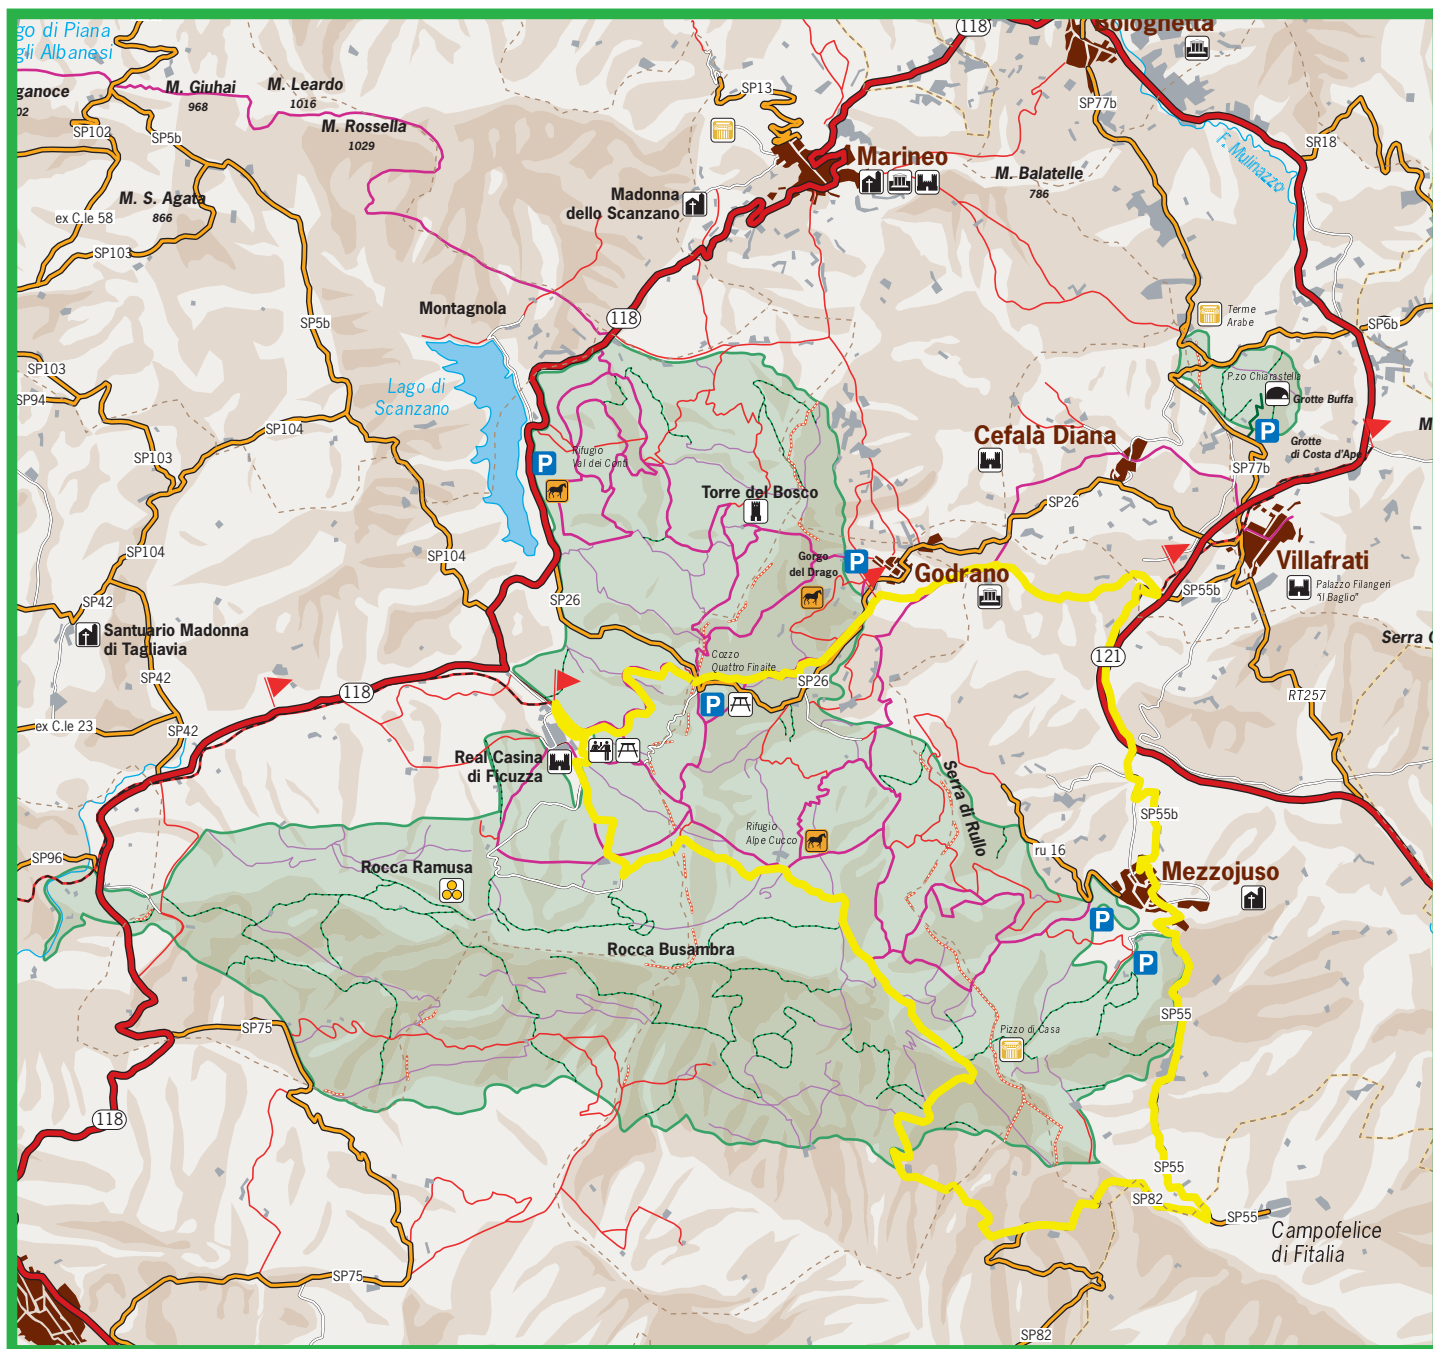

Cicloturismo Educational tour a Ficuzza

1 In mountain bike per montagne e boschi

Itinerario: Ficuzza - Giardinello - Mezzojuso - Villafrati - Cefalà Diana - Godrano - Ficuzza

Distanza: km 46

Informazioni: percorso difficile per i tratti accidentati e per l'escursione altimetrica (800 m);

da percorrere in mountain bike

Il percorso si può iniziare:

- Da Ficuzza: Antica Stazione o Il Borgo
- Da Godrano: Agriturismo Gorgo del drago

Affitto bici e assistenza: a Ficuzza presso Antica Stazione e il Borgo