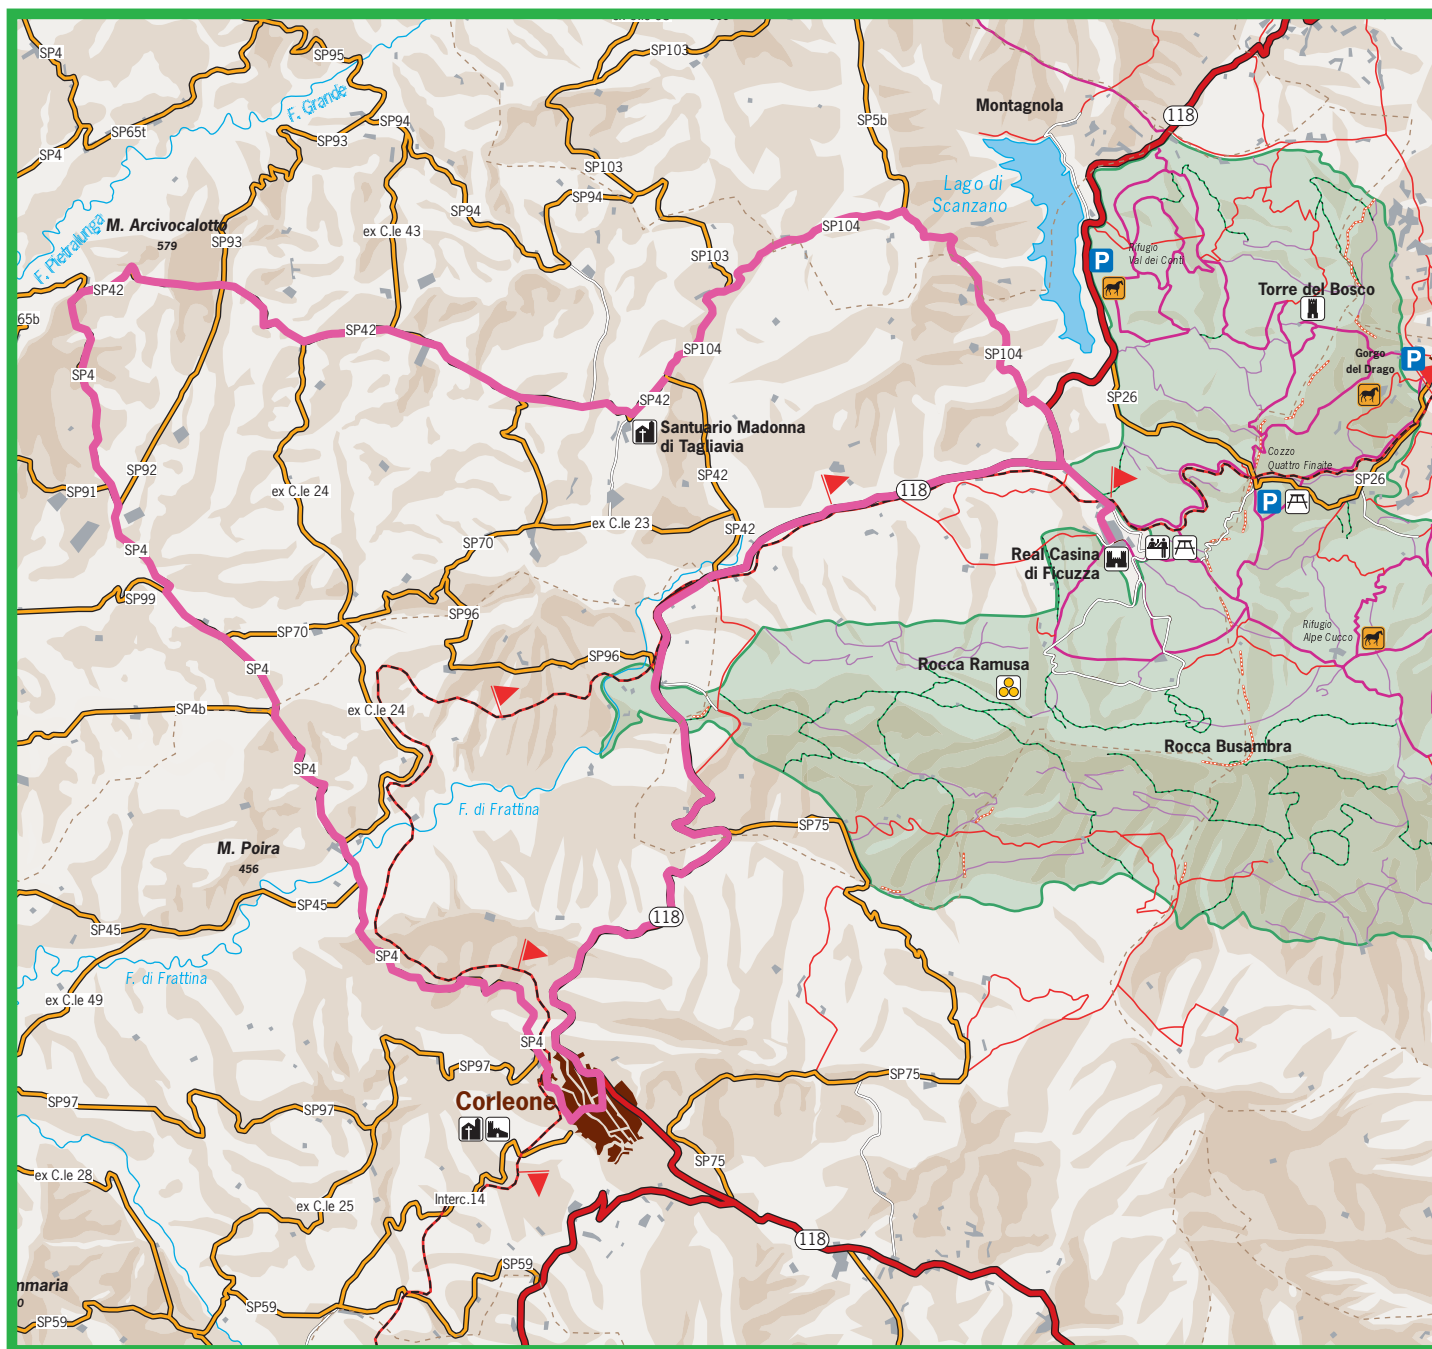

3 Per le campagne di Corleone

Itinerario: Ficuzza - Santuario della Madonna di Tagliavia - Pietralunga - Corleone - Ficuzza

Distanza: km 35

Informazioni: da percorrere in bici da stada, facile, con qualche salita.

Il percorso si può iniziare:

- Da Ficuzza: Antica Stazione - Il Borgo - Rifugio Alpe Cucco
- Da Corleone: Hotel Belvedere

Affitto bici e assistenza: a Ficuzza presso Antica Stazione e il Borgo